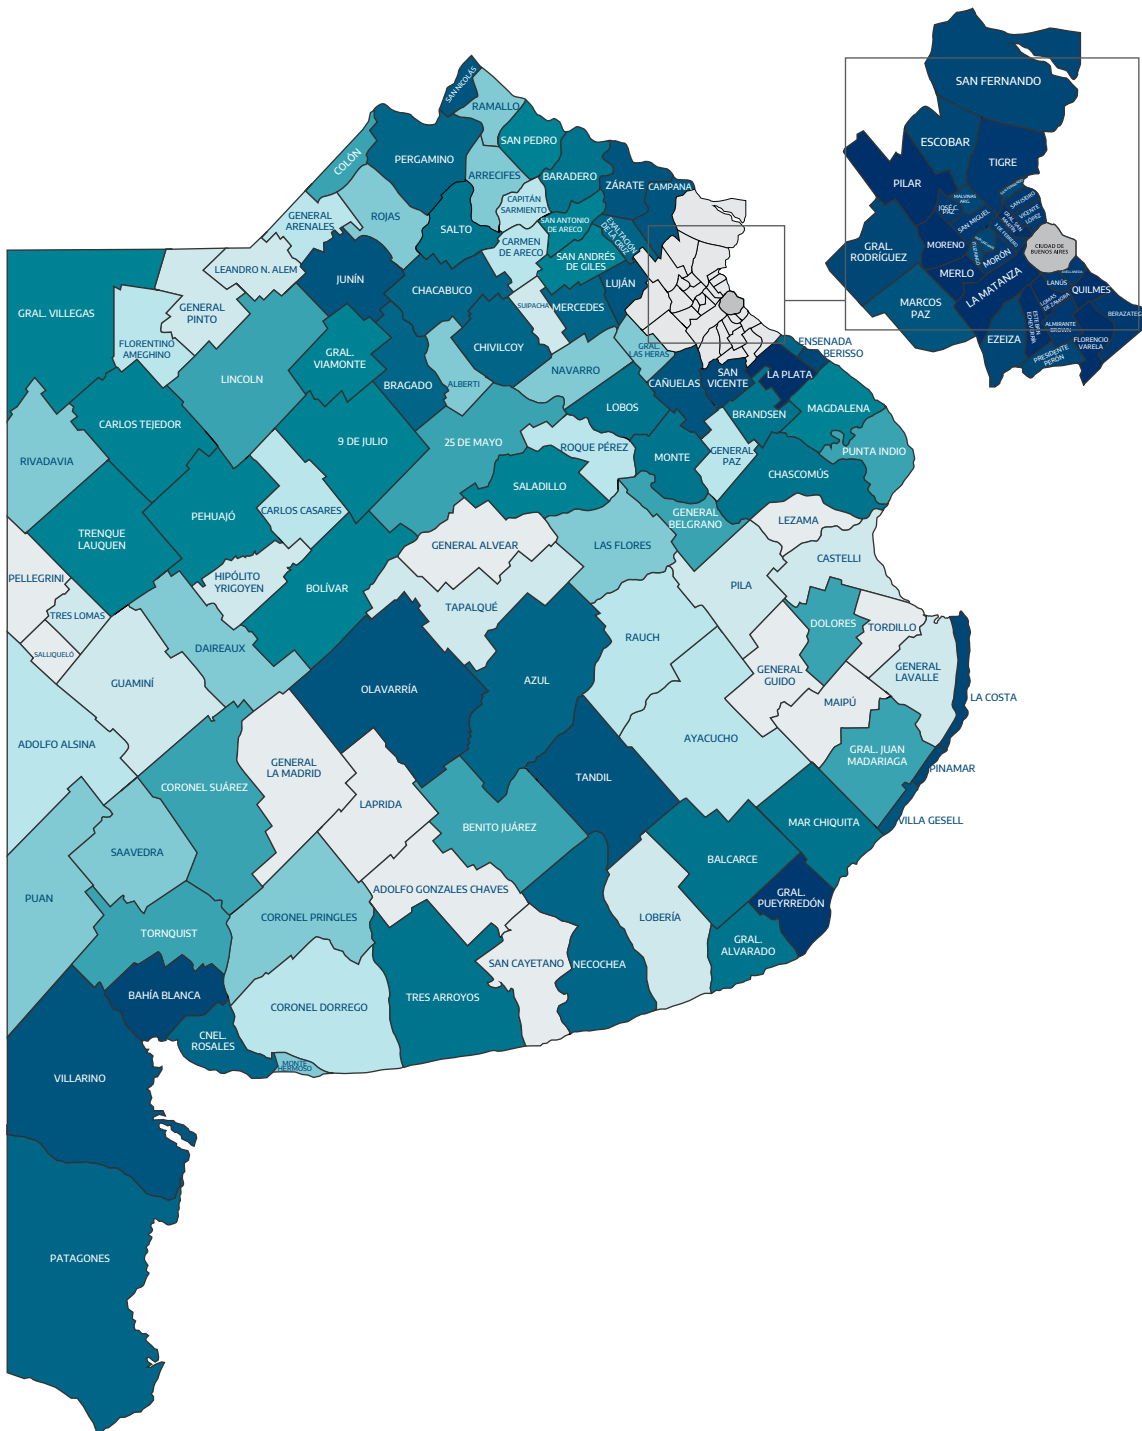

MIGRANTES POR MUNICIPIO CENSO 2022

25 - 117 Migrantes

TORDILLO
GENERAL GUIDO
LAPRIDA
MAIPÚ
GENERAL ALVEAR
SAN CAYETANO
PELEGRINI
ADOLFO GONZALES CHAVES
SALLIQUELÓ
GENERAL LA MADRID
LEZAMA

120 - 158 Migrantes

539 - 693 Migrantes

CARLOS TEJEDOR
SAN ANDRÉS DE GILES
BOLÍVAR
GENERAL VIAMONTE
SAN ANTONIO DE ARECO
TRENQUE LAUQUEN
GENERAL VILLEGAS
MAGDALENA
NUEVE DE JULIO
PEHUAIÓ
SALADILLO
SAN PEDRO

733 - 999 Migrantes

2.015 - 3.737 Migrantes

JUNÍN
OLAVARRÍA
TANDIL
VILLA GESELL
ZÁRATE
LUJÁN
SAN NICOLÁS
MARCOS PAZ
VILLARINO
CAÑUELAS
CAMPANA

4.645 - 13.924 Migrantes

PINAMAR
SAN VICENTE
LA COSTA
BERISSO
ITUZAINGÓ
HURLINGHAM
PRESIDENTE PERÓN
SAN FERNANDO
MALVINAS ARGENTINAS
GENERAL RODRÍGUEZ
ESCOBAR
BAHÍA BLANCA
EZEIZA

15.100 - 28.694 Migrantes

BERAZATEGUI
MORÓN
SAN ISIDRO
SAN MIGUEL
VICENTE LÓPEZ
GENERAL PUEYRREDON
JOSÉ C. PAZ
TIGRE
AVELLANEDA
TRES DE FEBRERO
LANÚS
ALMIRANTE BROWN

29.439 - 153.990 Migrantes

FLORENCIO VARELA
PILAR
MERLO
ESTEBAN ECHEVERRÍA
GENERAL SAN MARTÍN
QUILMES
MORENO
LA PLATA
LOMAS DE ZAMORA
LA MATANZA